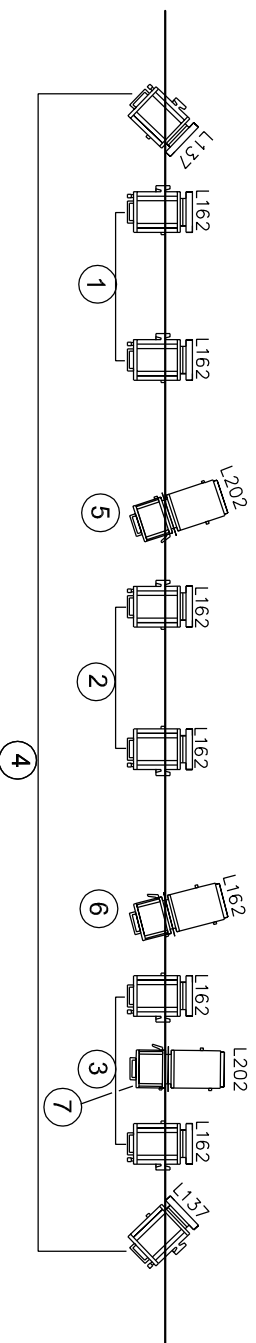

LA FLAMME AU FOYER

Cie "Les Enfants Terribles"

Implantation
éclairages

A4

janvier 2008

1.00 m

Découpe type
611s utilisée
comme
poursuite (en
régie)