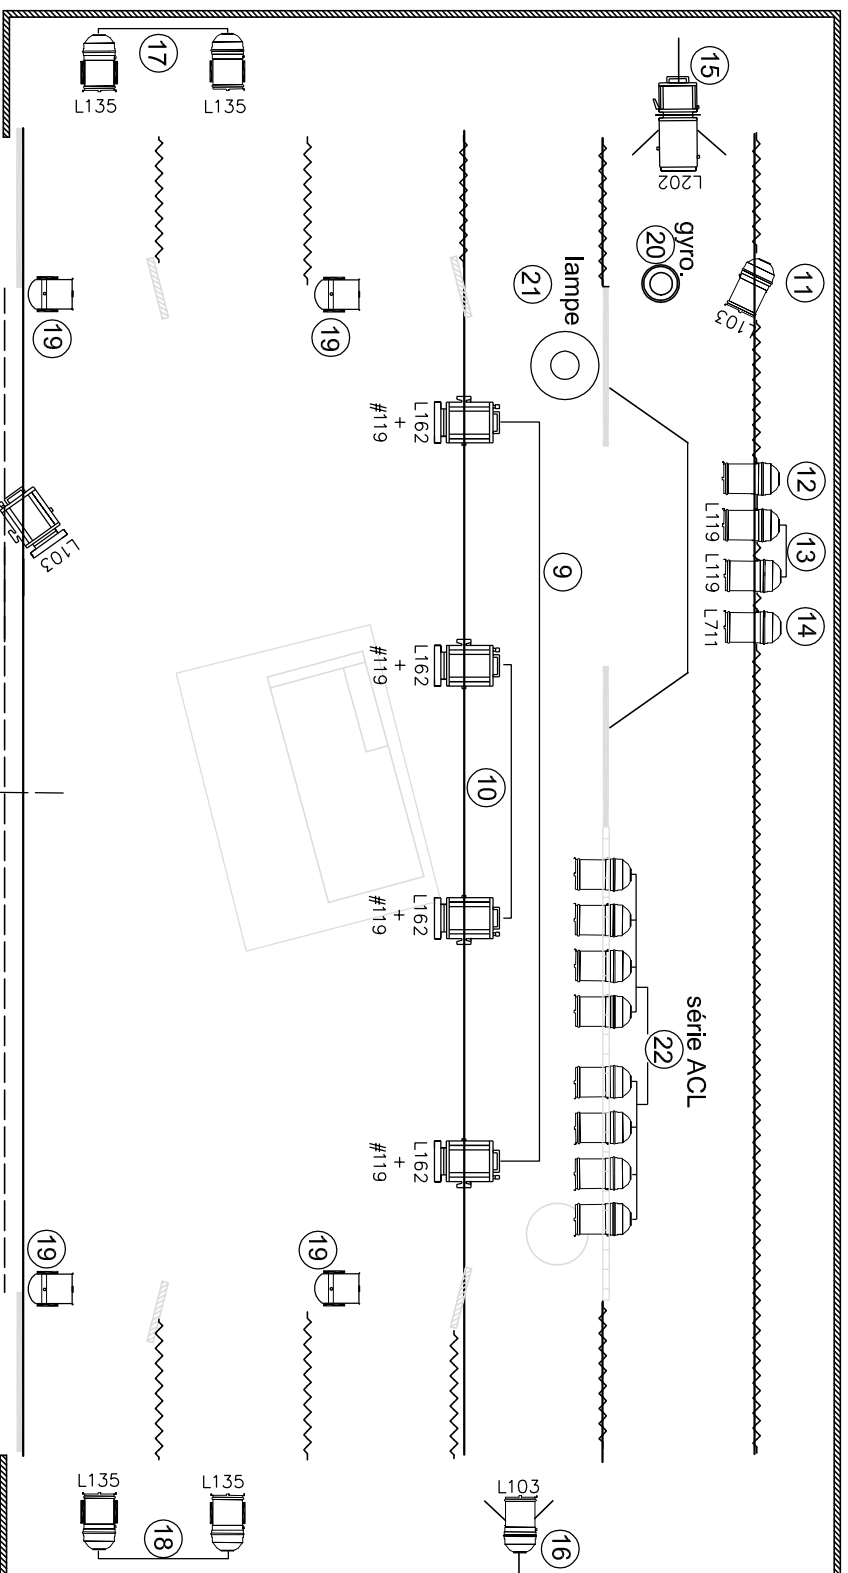

LA FLAMME AU FOYER

Cie "Les Enfants Terribles"

Implantation
éclairages

A4

janvier 2008

1.00 m

Découpe type
611s utilisée
comme
poursuite (en
régie)