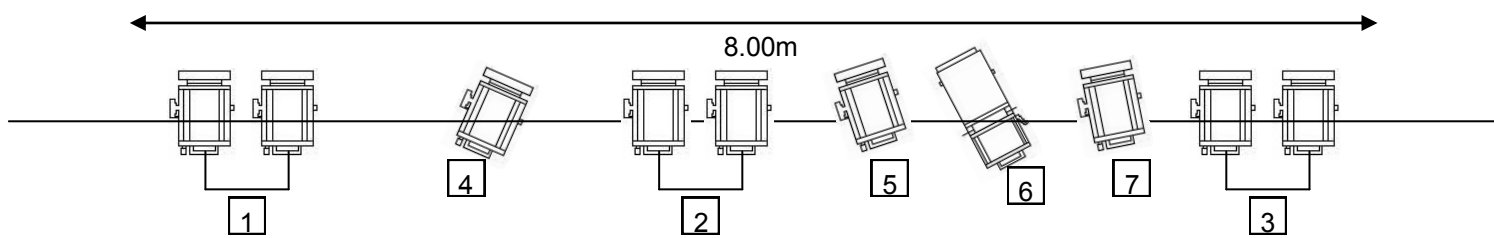

Mignon, Mignonne, Allons voir si la chose... Cie Les Enfants Terribles	
Implantation & Patch	A4
Mars 2010	1.00 m

	PC 1kw (x10)
	PAR 64 / CP 62 (x4)
	PAR 64 / CP 62 sol (x5)
	Découpe type 614Sx (x1)
Filtres : Réf. Lee Filters 162/009/137/103/152	